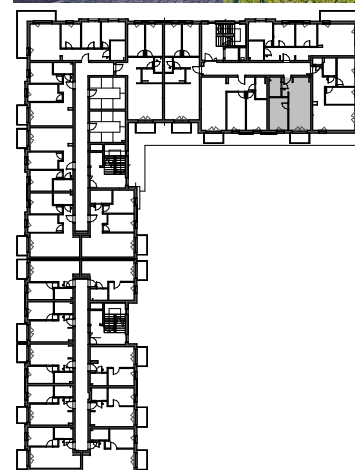

LOKAL
C8
PIĘTRO I

GDAŃSK/KOWALE
Osiedle Wzgórze Zeusa

2.0	Przedpokój	2.95 m ²
2.1	Salon z aneksem kuch.	19.39 m ²
2.2	Pokój	10.75 m ²
2.3	Łazienka	4.06 m ²
		37.15 m²

0 1 2 3 4 5 [m]