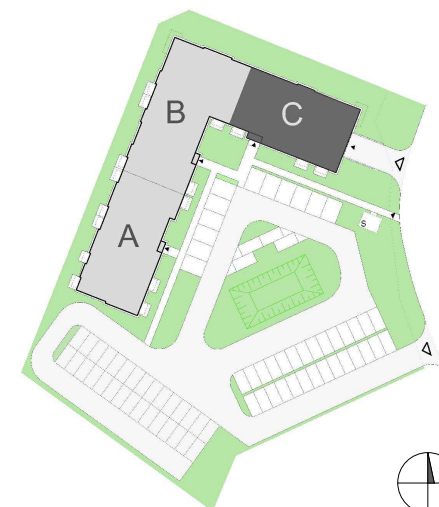

LOKAL
C8
PIĘTRO I

GDAŃSK/KOWALE
Osiedle Wzgórze Zeusa

2.0	Przedpokój	2.95 m ²
2.1	Salon z aneksem kuch.	19.39 m ²
2.2	Pokój	10.75 m ²
2.3	Łazienka	4.06 m ²
		37.15 m²

0 1 2 3 4 5 [m]