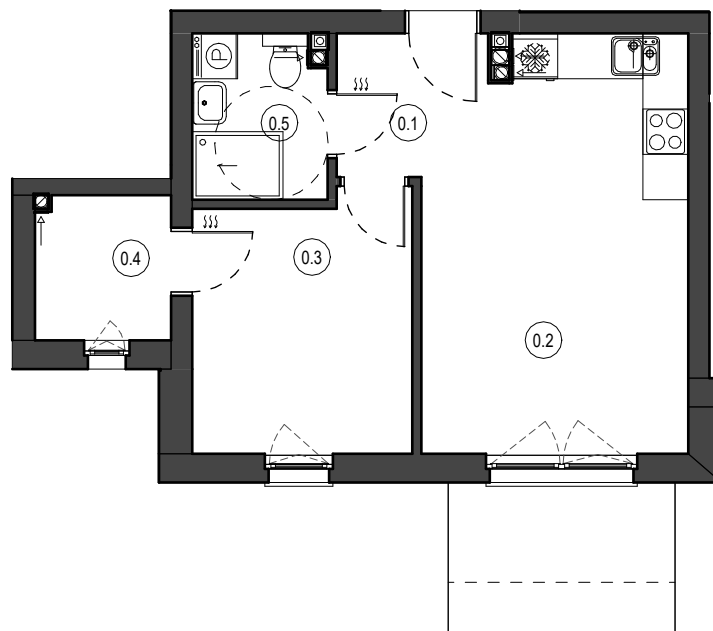

MIESZKANIE NR M1
 KONDYGNACJA PARTER
 BUDYNEK C

0.1	Przedpokój	3.26 m ²
0.2	Salon z aneksem	18.29 m ²
0.3	Pokój	9.73 m ²
0.4	Garderoba	3.41 m ²
0.5	Łazienka	3.82 m ²

38.51 m²

0 1 2 3 4 5 [m]