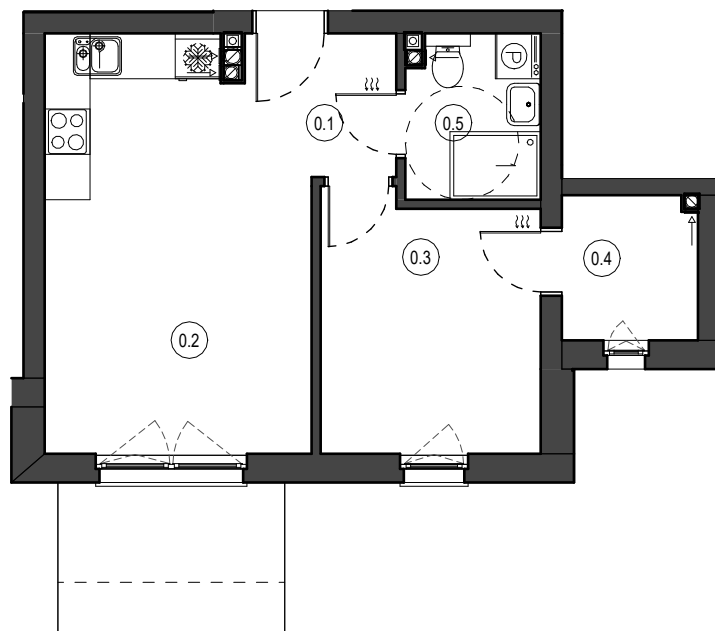

MIESZKANIE NR M1
 KONDYGNACJA PARTER
 BUDYNEK B

0.1	Przedpokój	3.26 m ²
0.2	Salon z aneksem	18.29 m ²
0.3	Pokój	9.73 m ²
0.4	Garderoba	3.41 m ²
0.5	Łazienka	3.82 m ²

38.51 m²

0 1 2 3 4 5 [m]