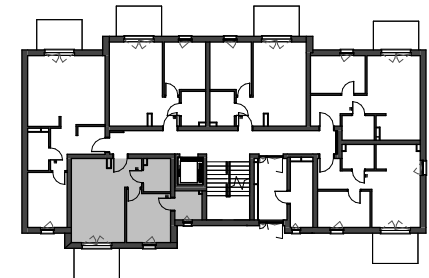

MIESZKANIE NR M1  
 KONDYGNACJA PARTER  
 BUDYNEK D

0.1	Przedpokój	3.26 m <sup>2</sup>
0.2	Salon z aneksem	18.29 m <sup>2</sup>
0.3	Pokój	9.73 m <sup>2</sup>
0.4	Garderoba	3.41 m <sup>2</sup>
0.5	Łazienka	3.82 m <sup>2</sup>
		<b>38.51 m<sup>2</sup></b>