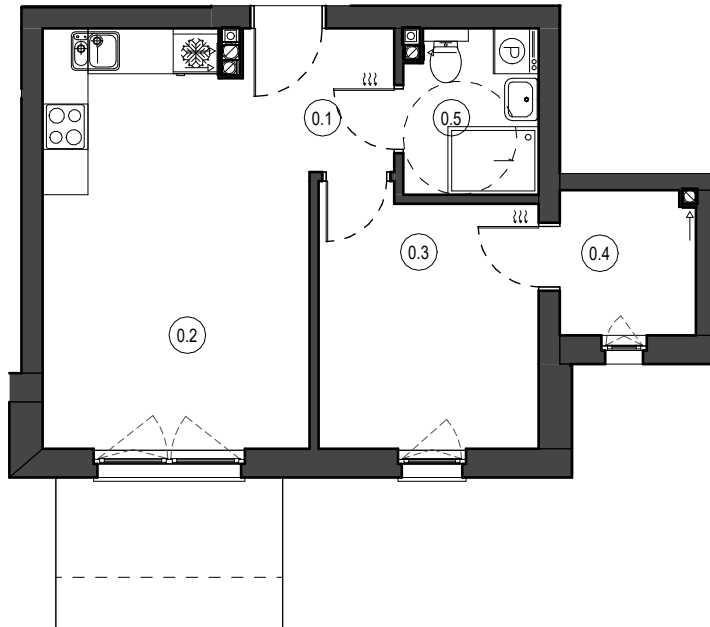

MIESZKANIE NR M1  
 KONDYGNACJA PARTER  
 BUDYNEK D

0.1	Przedpokój	3.26 m <sup>2</sup>
0.2	Salon z aneksem	18.29 m <sup>2</sup>
0.3	Pokój	9.73 m <sup>2</sup>
0.4	Garderoba	3.41 m <sup>2</sup>
0.5	Łazienka	3.82 m <sup>2</sup>
		<b>38.51 m<sup>2</sup></b>

0 1 2 3 4 5 [m]