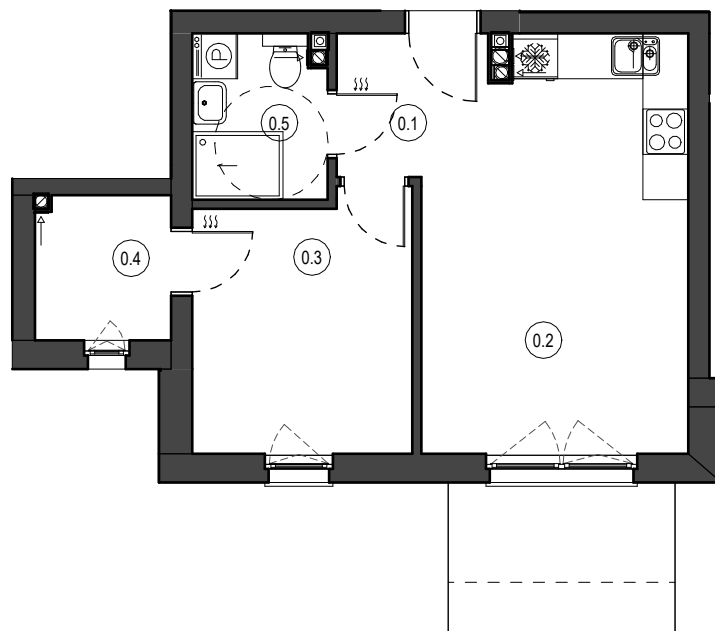

MIESZKANIE NR M1  
 KONDYGNACJA PARTER  
 BUDYNEK A

0.1	Przedpokój	3.26 m <sup>2</sup>
0.2	Salon z aneksem	18.29 m <sup>2</sup>
0.3	Pokój	9.73 m <sup>2</sup>
0.4	Garderoba	3.41 m <sup>2</sup>
0.5	Łazienka	3.82 m <sup>2</sup>

38.51 m<sup>2</sup>

0 1 2 3 4 5 [m]