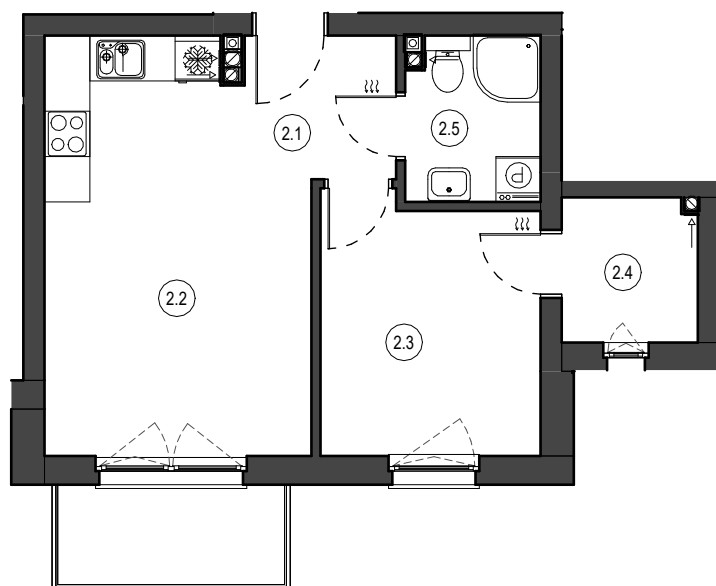

MIESZKANIE NR M13  
 KONDYGNACJA PIĘTRO II  
 BUDYNEK B

2.1	Przedpokój	3.26 m <sup>2</sup>
2.2	Salon z aneksem	18.29 m <sup>2</sup>
2.3	Pokój	9.73 m <sup>2</sup>
2.4	Garderoba	3.41 m <sup>2</sup>
2.5	Łazienka	3.82 m <sup>2</sup>

38.51 m<sup>2</sup>

0 1 2 3 4 5 [m]