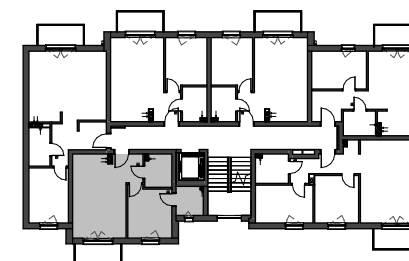

2.1	Przedpokój	3.26 m²
2.2	Salon z aneksem	18.29 m²
2.3	Pokój	9.73 m²
2.4	Garderoba	3.41 m²
2.5	Łazienka	3.82 m²

38.51 m²