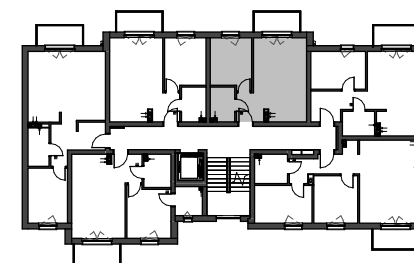

MIESZKANIE NR M16  
 KONDYGNACJA PIĘTRO II  
 BUDYNEK D

2.1	Przedpokój	3.09 m <sup>2</sup>
2.2	Salon z aneksem	18.30 m <sup>2</sup>
2.3	Pokój	8.98 m <sup>2</sup>
2.4	Łazienka	3.61 m <sup>2</sup>

33.98 m<sup>2</sup>