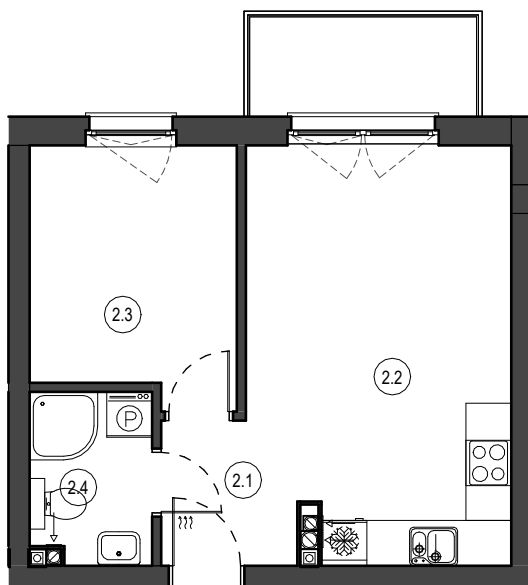

MIESZKANIE NR M16  
 KONDYGNACJA PIĘTRO II  
 BUDYNEK D

2.1	Przedpokój	3.09 m <sup>2</sup>
2.2	Salon z aneksem	18.30 m <sup>2</sup>
2.3	Pokój	8.98 m <sup>2</sup>
2.4	Łazienka	3.61 m <sup>2</sup>

33.98 m<sup>2</sup>