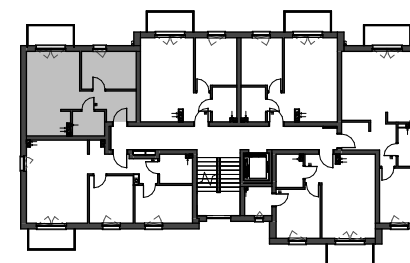

MIESZKANIE NR M17
 KONDYGNACJA PIĘTRO II
 BUDYNEK C

2.1	Przedpokój	6.18 m ²
2.2	Salon z aneksem	18.33 m ²
2.3	Pokój	9.05 m ²
2.4	Łazienka	3.47 m ²

37.03 m²

0 1 2 3 4 5 [m]