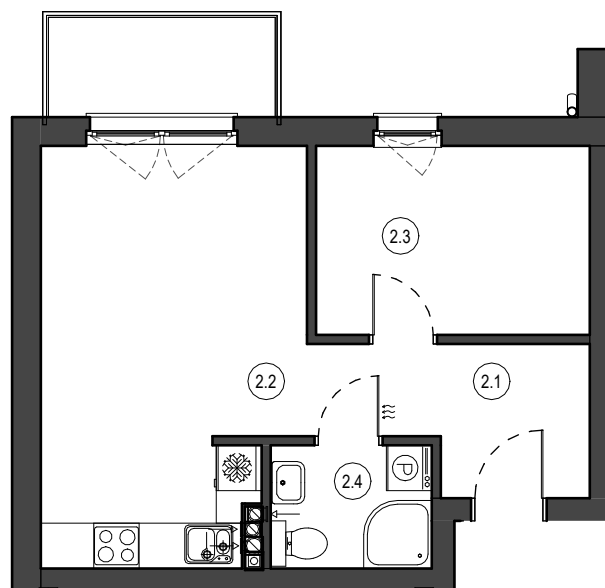

MIESZKANIE NR M17
 KONDYGNACJA PIĘTRO II
 BUDYNEK C

2.1	Przedpokój	6.18 m ²
2.2	Salon z aneksem	18.33 m ²
2.3	Pokój	9.05 m ²
2.4	Łazienka	3.47 m ²

37.03 m²

0 1 2 3 4 5 [m]