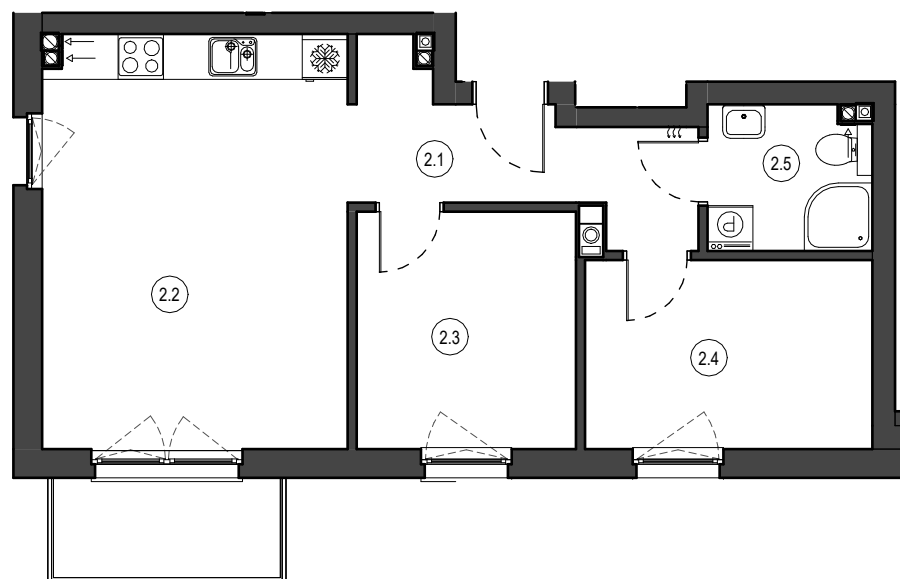

MIESZKANIE NR M18  
 KONDYGNACJA PIĘTRO II  
 BUDYNEK A

2.1	Przedpokój	7.07 m <sup>2</sup>
2.2	Salon z aneksem	22.06 m <sup>2</sup>
2.3	Pokój	9.11 m <sup>2</sup>
2.4	Pokój	9.50 m <sup>2</sup>
2.5	Łazienka	4.11 m <sup>2</sup>

51.85 m<sup>2</sup>

0 1 2 3 4 5 [m]