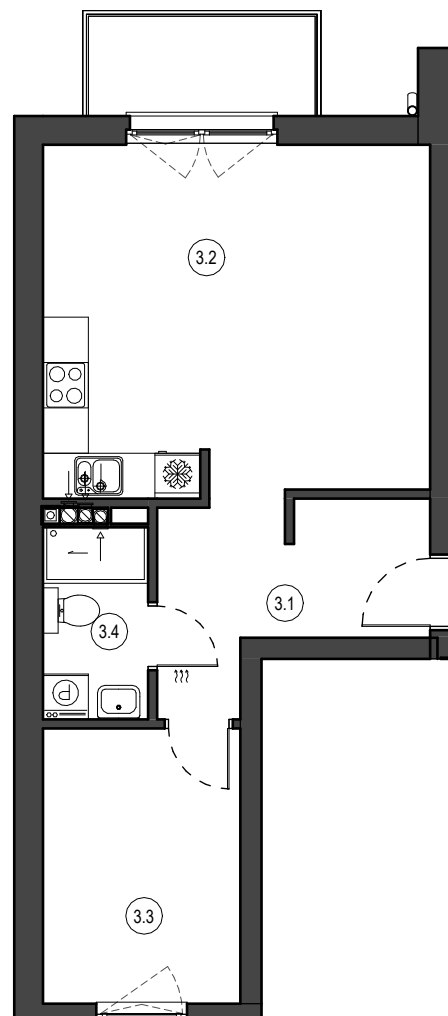

MIESZKANIE NR M20
 KONDYGNACJA PIĘTRO III
 BUDYNEK D

3.1	Przedpokój	7.80 m ²
3.2	Salon z aneksem	23.53 m ²
3.3	Pokój	9.50 m ²
3.4	Łazienka	3.53 m ²

44.36 m²

0 1 2 3 4 5 [m]