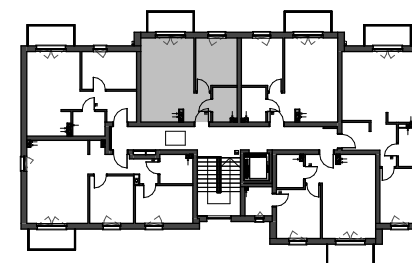

MIESZKANIE NR M22  
 KONDYGNACJA PIĘTRO III  
 BUDYNEK C

3.1	Przedpokój	3.09 m <sup>2</sup>
3.2	Salon z aneksem	18.30 m <sup>2</sup>
3.3	Pokój	8.98 m <sup>2</sup>
3.4	Łazienka	3.61 m <sup>2</sup>

33.98 m<sup>2</sup>