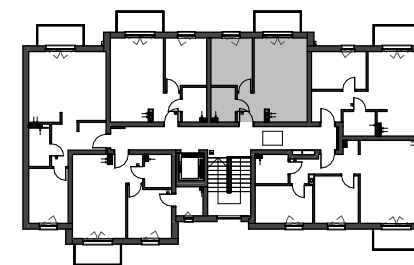

MIESZKANIE NR M22
 KONDYGNACJA PIĘTRO III
 BUDYNEK D

3.1	Przedpokój	3.09 m ²
3.2	Salon z aneksem	18.30 m ²
3.3	Pokój	8.98 m ²
3.4	Łazienka	3.61 m ²

33.98 m²

0 1 2 3 4 5 [m]