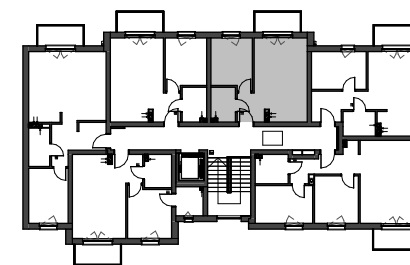

MIESZKANIE NR M22  
 KONDYGNACJA PIĘTRO III  
 BUDYNEK B

3.1	Przedpokój	3.09 m <sup>2</sup>
3.2	Salon z aneksem	18.30 m <sup>2</sup>
3.3	Pokój	8.98 m <sup>2</sup>
3.4	Łazienka	3.61 m <sup>2</sup>

33.98 m<sup>2</sup>