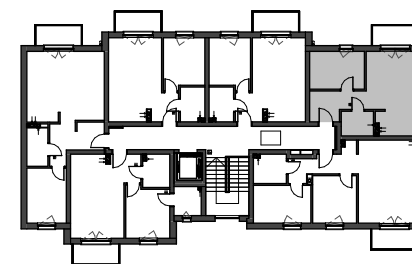

MIESZKANIE NR M23
 KONDYGNACJA PIĘTRO III
 BUDYNEK B

3.1	Przedpokój	6.18 m ²
3.2	Salon z aneksem	18.33 m ²
3.3	Pokój	9.05 m ²
3.4	Łazienka	3.47 m ²

37.03 m²

0 1 2 3 4 5 [m]