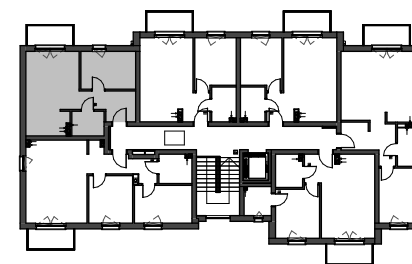

MIESZKANIE NR M23  
 KONDYGNACJA PIĘTRO III  
 BUDYNEK C

3.1	Przedpokój	6.18 m <sup>2</sup>
3.2	Salon z aneksem	18.33 m <sup>2</sup>
3.3	Pokój	9.05 m <sup>2</sup>
3.4	Łazienka	3.47 m <sup>2</sup>

37.03 m<sup>2</sup>