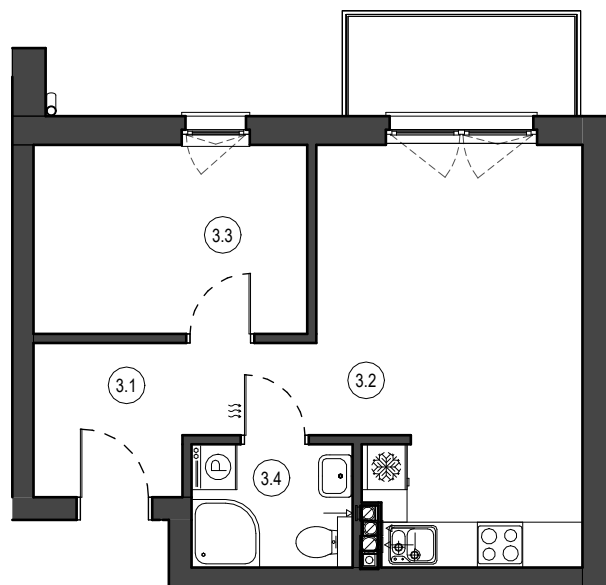

MIESZKANIE NR M23
 KONDYGNACJA PIĘTRO III
 BUDYNEK D

3.1	Przedpokój	6.18 m ²
3.2	Salon z aneksem	18.33 m ²
3.3	Pokój	9.05 m ²
3.4	Łazienka	3.47 m ²

37.03 m²

0 1 2 3 4 5 [m]