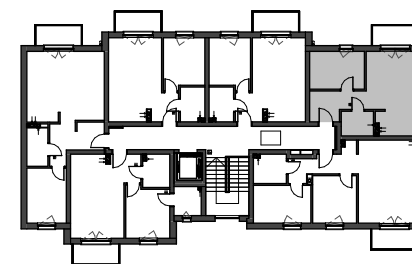

MIESZKANIE NR M23
 KONDYGNACJA PIĘTRO III
 BUDYNEK D

3.1	Przedpokój	6.18 m ²
3.2	Salon z aneksem	18.33 m ²
3.3	Pokój	9.05 m ²
3.4	Łazienka	3.47 m ²

37.03 m²

0 1 2 3 4 5 [m]