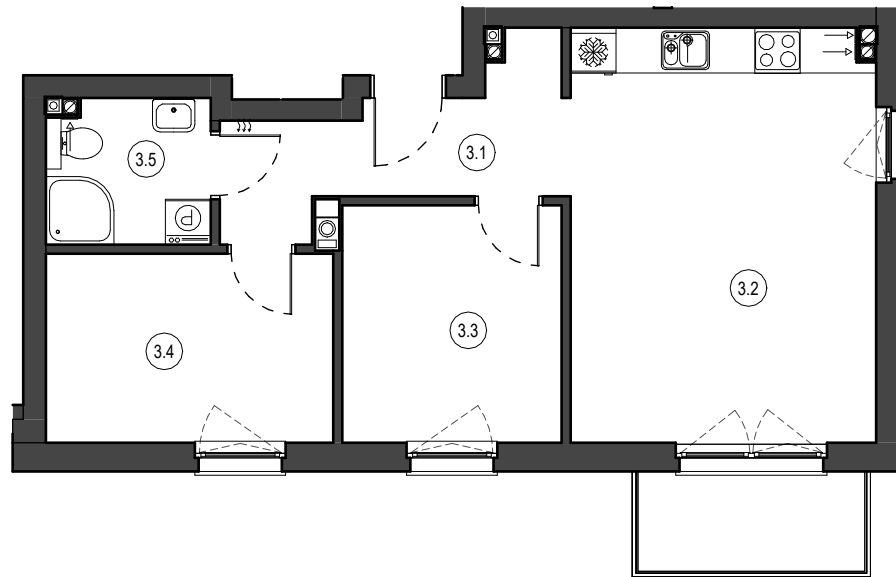

MIESZKANIE NR M24
 KONDYGNACJA PIĘTRO III
 BUDYNEK B

3.1	Przedpokój	7.07 m ²
3.2	Salon z aneksem	22.06 m ²
3.3	Pokój	9.11 m ²
3.4	Pokój	9.50 m ²
3.5	Łazienka	4.11 m ²

51.85 m²

0 1 2 3 4 5 [m]