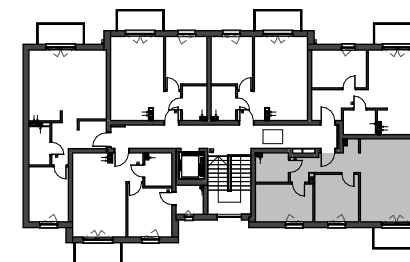

3.1	Przedpokój	7.07 m²
3.2	Salon z aneksem	22.06 m²
3.3	Pokój	9.11 m²
3.4	Pokój	9.50 m²
3.5	Łazienka	4.11 m²

51.85 m²