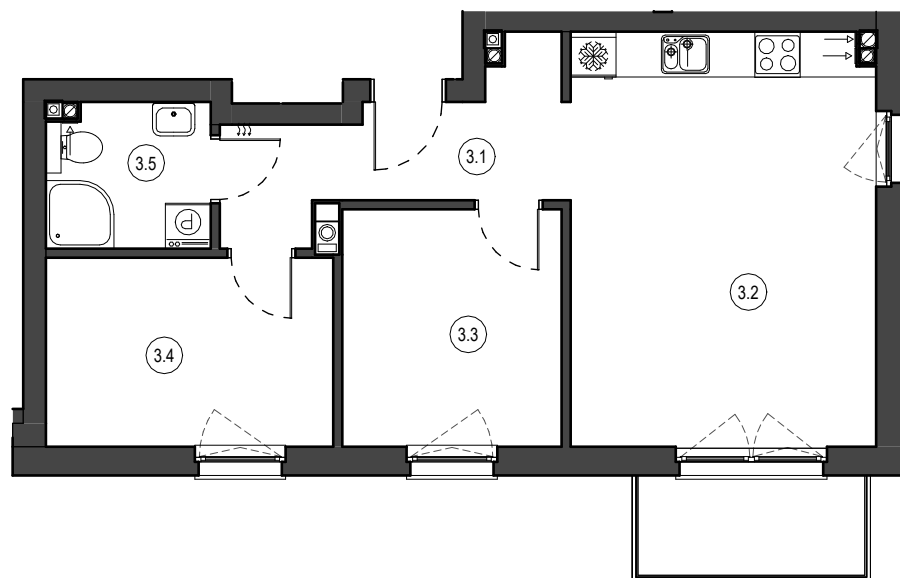

MIESZKANIE NR M24  
 KONDYGNACJA PIĘTRO III  
 BUDYNEK D

3.1	Przedpokój	7.07 m <sup>2</sup>
3.2	Salon z aneksem	22.06 m <sup>2</sup>
3.3	Pokój	9.11 m <sup>2</sup>
3.4	Pokój	9.50 m <sup>2</sup>
3.5	Łazienka	4.11 m <sup>2</sup>

51.85 m<sup>2</sup>

0 1 2 3 4 5 [m]