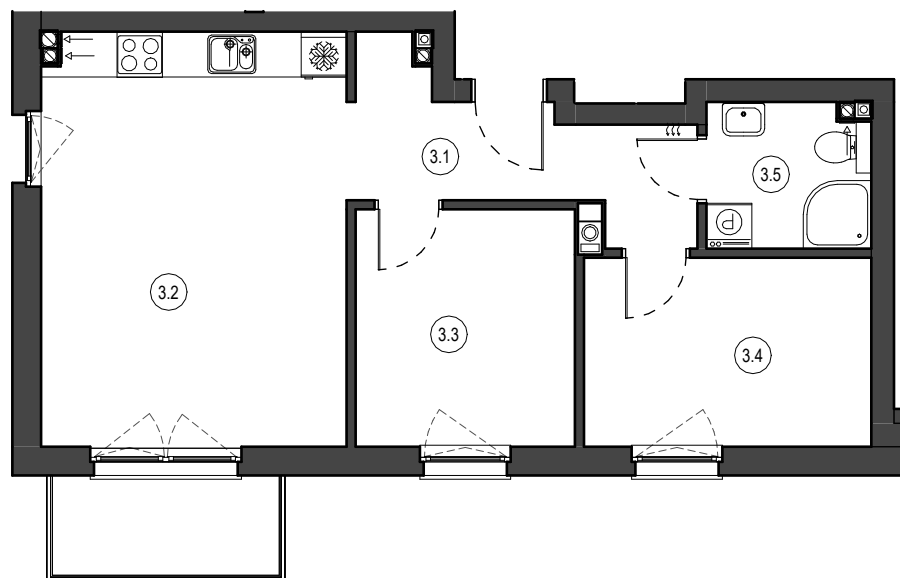

MIESZKANIE NR M24
 KONDYGNACJA PIĘTRO III
 BUDYNEK C

3.1	Przedpokój	7.07 m ²
3.2	Salon z aneksem	22.06 m ²
3.3	Pokój	9.11 m ²
3.4	Pokój	9.50 m ²
3.5	Łazienka	4.11 m ²

51.85 m²

0 1 2 3 4 5 [m]