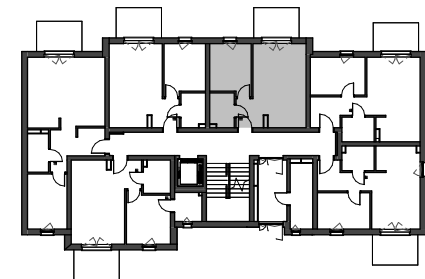

MIESZKANIE NR M4  
 KONDYGNACJA PARTER  
 BUDYNEK B

0.1	Przedpokój	3.09 m <sup>2</sup>
0.2	Salon z aneksem	18.30 m <sup>2</sup>
0.3	Pokój	8.98 m <sup>2</sup>
0.4	Łazienka	3.61 m <sup>2</sup>

33.98 m<sup>2</sup>