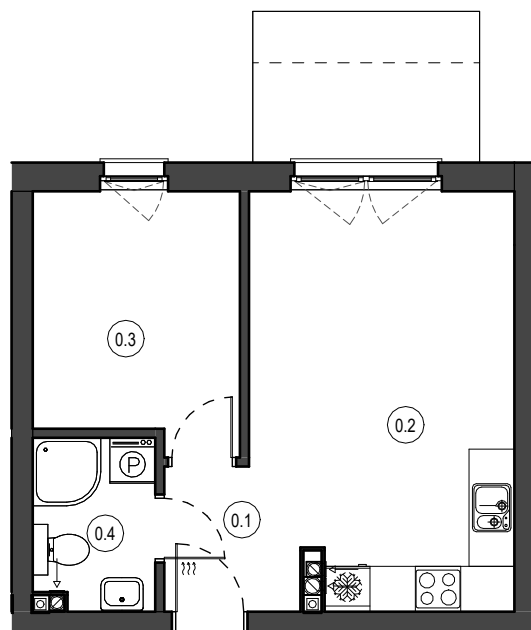

MIESZKANIE NR M4
 KONDYGNACJA PARTER
 BUDYNEK D

0.1	Przedpokój	3.09 m ²
0.2	Salon z aneksem	18.30 m ²
0.3	Pokój	8.98 m ²
0.4	Łazienka	3.61 m ²

33.98 m²

0 1 2 3 4 5 [m]