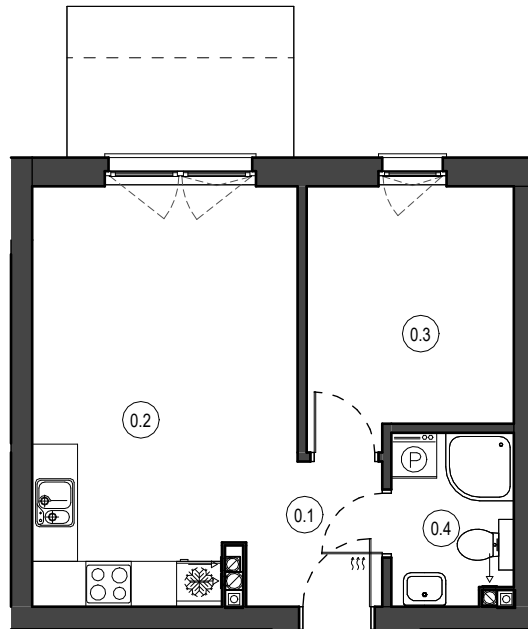

MIESZKANIE NR M4
 KONDYGNACJA PARTER
 BUDYNEK C

0.1	Przedpokój	3.09 m ²
0.2	Salon z aneksem	18.30 m ²
0.3	Pokój	8.98 m ²
0.4	Łazienka	3.61 m ²

33.98 m²

0 1 2 3 4 5 [m]