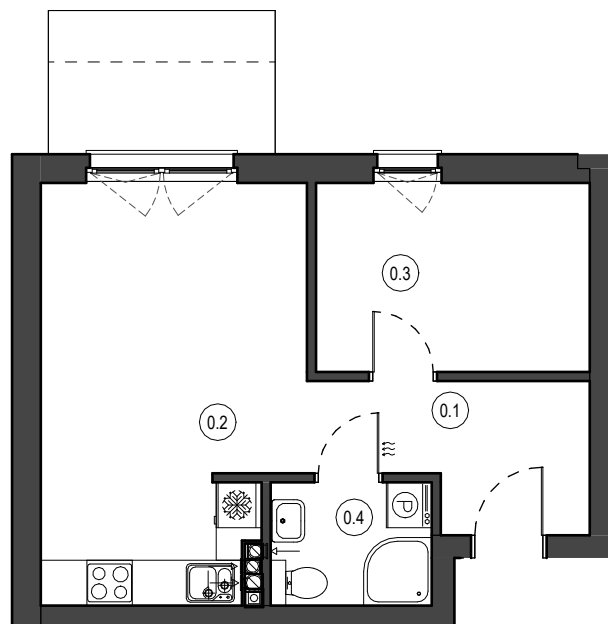

MIESZKANIE NR M5
 KONDYGNACJA PARTER
 BUDYNEK A

0.1	Przedpokój	6.18 m ²
0.2	Salon z aneksem	18.33 m ²
0.3	Pokój	9.05 m ²
0.4	Łazienka	3.47 m ²
		37.03 m²

0 1 2 3 4 5 [m]