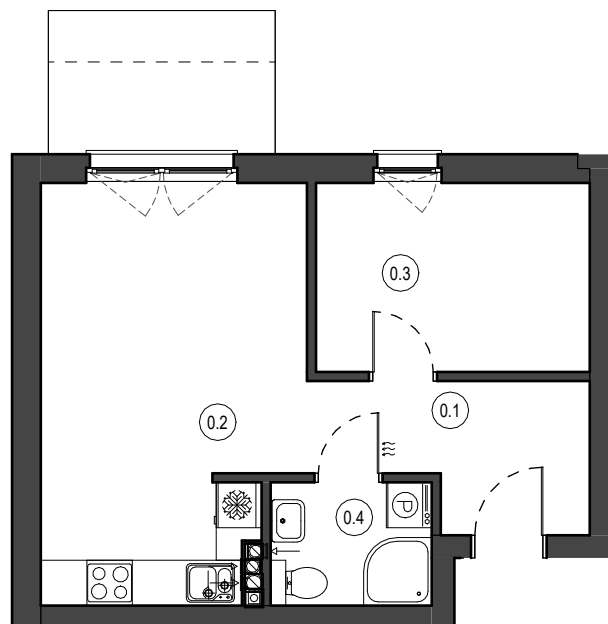

MIESZKANIE NR M5
 KONDYGNACJA PARTER
 BUDYNEK C

0.1	Przedpokój	6.18 m ²
0.2	Salon z aneksem	18.33 m ²
0.3	Pokój	9.05 m ²
0.4	Łazienka	3.47 m ²
		37.03 m²

0 1 2 3 4 5 [m]