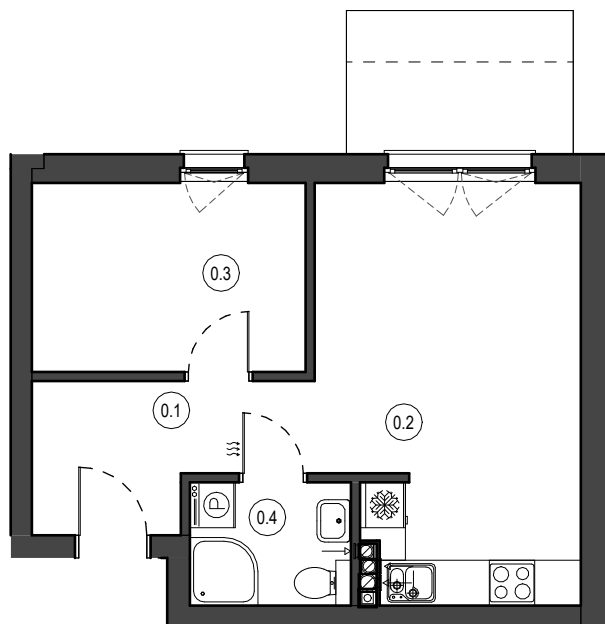

MIESZKANIE NR M5  
 KONDYGNACJA PARTER  
 BUDYNEK D

0.1	Przedpokój	6.18 m <sup>2</sup>
0.2	Salon z aneksem	18.33 m <sup>2</sup>
0.3	Pokój	9.05 m <sup>2</sup>
0.4	Łazienka	3.47 m <sup>2</sup>

37.03 m<sup>2</sup>

0 1 2 3 4 5 [m]