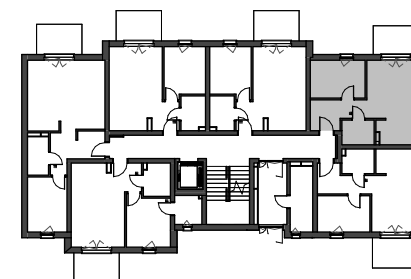

MIESZKANIE NR M5  
 KONDYGNACJA PARTER  
 BUDYNEK D

0.1	Przedpokój	6.18 m <sup>2</sup>
0.2	Salon z aneksem	18.33 m <sup>2</sup>
0.3	Pokój	9.05 m <sup>2</sup>
0.4	Łazienka	3.47 m <sup>2</sup>

37.03 m<sup>2</sup>