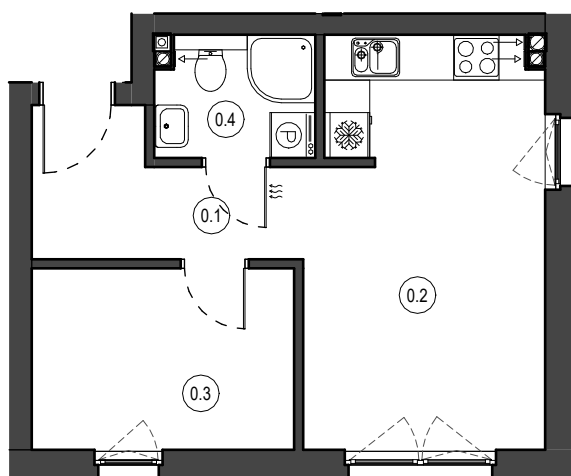

MIESZKANIE NR M6
 KONDYGNACJA PARTER
 BUDYNEK B

0.1	Przedpokój	5.61 m ²
0.2	Salon z aneksem	16.88 m ²
0.3	Pokój	8.33 m ²
0.4	Łazienka	3.35 m ²
		34.17 m²

0 1 2 3 4 5 [m]