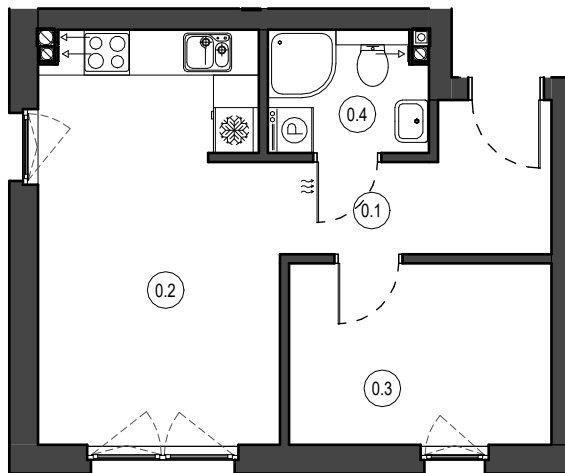

MIESZKANIE NR M6  
 KONDYGNACJA PARTER  
 BUDYNEK C

0.1	Przedpokój	5.61 m <sup>2</sup>
0.2	Salon z aneksem	16.88 m <sup>2</sup>
0.3	Pokój	8.33 m <sup>2</sup>
0.4	Łazienka	3.35 m <sup>2</sup>

34.17 m<sup>2</sup>

0 1 2 3 4 5 [m]