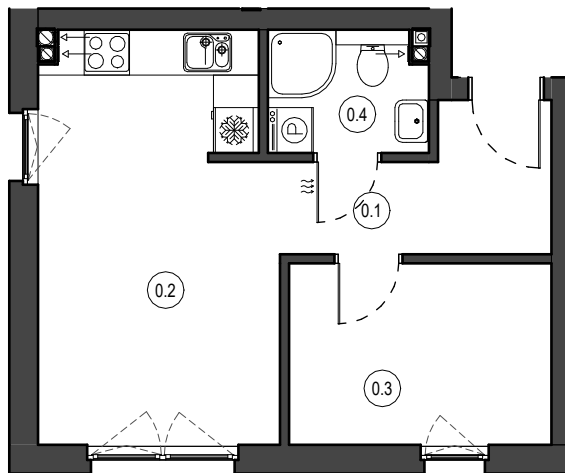

MIESZKANIE NR M6  
 KONDYGNACJA PARTER  
 BUDYNEK A

0.1	Przedpokój	5.61 m <sup>2</sup>
0.2	Salon z aneksem	16.88 m <sup>2</sup>
0.3	Pokój	8.33 m <sup>2</sup>
0.4	Łazienka	3.35 m <sup>2</sup>

34.17 m<sup>2</sup>

0 1 2 3 4 5 [m]