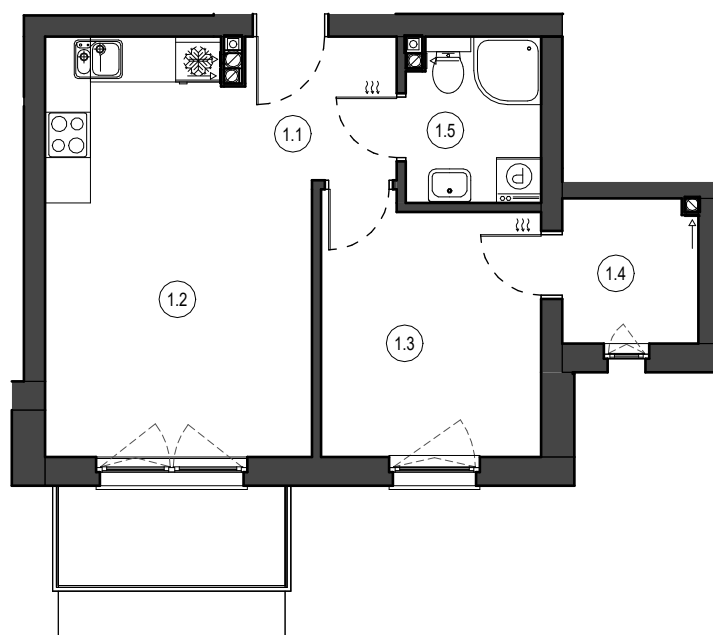

MIESZKANIE NR M7  
 KONDYGNACJA PIĘTRO I  
 BUDYNEK B

1.1	Przedpokój	3.26 m <sup>2</sup>
1.2	Salon z aneksem	18.29 m <sup>2</sup>
1.3	Pokój	9.73 m <sup>2</sup>
1.4	Garderoba	3.41 m <sup>2</sup>
1.5	Łazienka	3.82 m <sup>2</sup>

38.51 m<sup>2</sup>

0 1 2 3 4 5 [m]