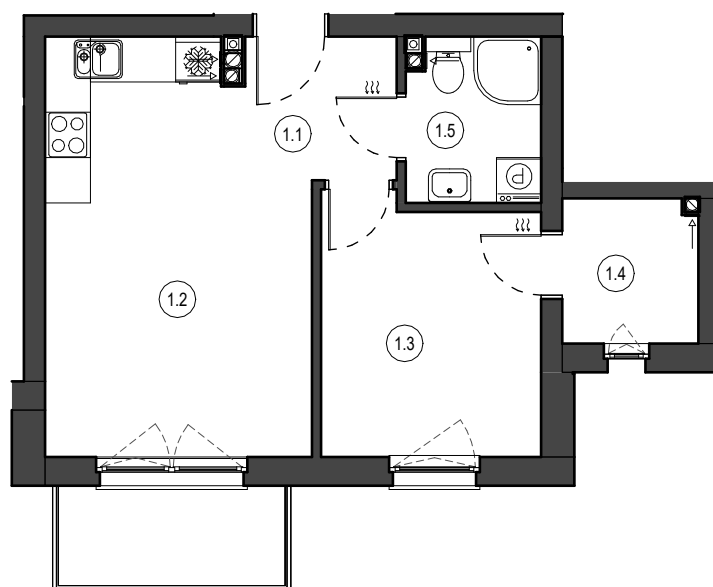

MIESZKANIE NR M7
 KONDYGNACJA PIĘTRO I
 BUDYNEK D

1.1	Przedpokój	3.26 m ²
1.2	Salon z aneksem	18.29 m ²
1.3	Pokój	9.73 m ²
1.4	Garderoba	3.41 m ²
1.5	Łazienka	3.82 m ²

38.51 m²

0 1 2 3 4 5 [m]