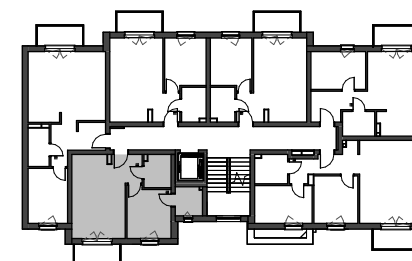

MIESZKANIE NR M7
 KONDYGNACJA PIĘTRO I
 BUDYNEK D

1.1	Przedpokój	3.26 m ²
1.2	Salon z aneksem	18.29 m ²
1.3	Pokój	9.73 m ²
1.4	Garderoba	3.41 m ²
1.5	Łazienka	3.82 m ²

38.51 m²

0 1 2 3 4 5 [m]