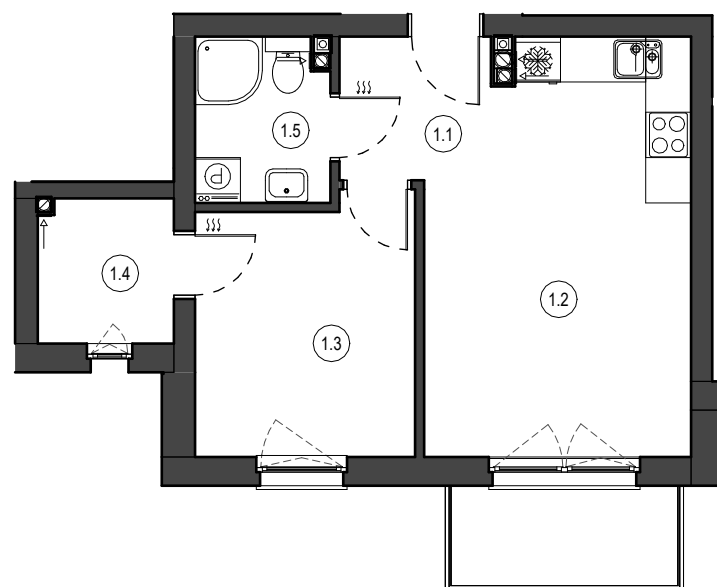

MIESZKANIE NR M7
 KONDYGNACJA PIĘTRO I
 BUDYNEK A

1.1	Przedpokój	3.26 m ²
1.2	Salon z aneksem	18.29 m ²
1.3	Pokój	9.73 m ²
1.4	Garderoba	3.41 m ²
1.5	Łazienka	3.82 m ²

38.51 m²

0 1 2 3 4 5 [m]