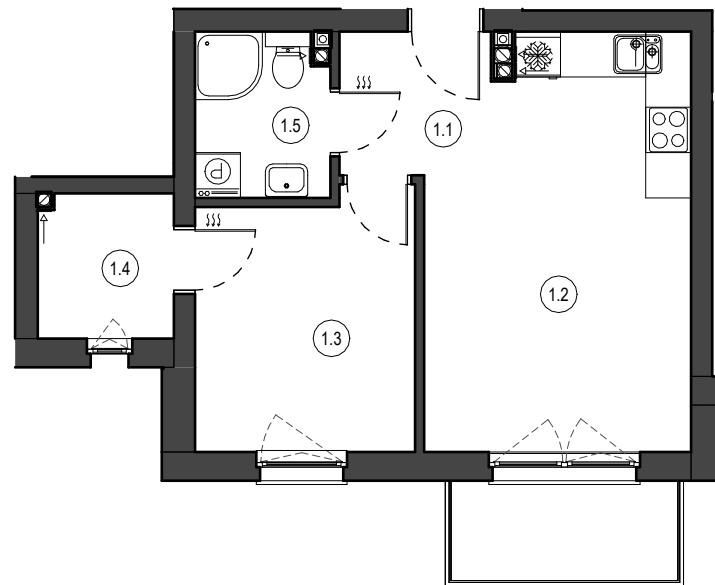

MIESZKANIE NR M7  
 KONDYGNACJA PIĘTRO I  
 BUDYNEK C

1.1	Przedpokój	3.26 m <sup>2</sup>
1.2	Salon z aneksem	18.29 m <sup>2</sup>
1.3	Pokój	9.73 m <sup>2</sup>
1.4	Garderoba	3.41 m <sup>2</sup>
1.5	Łazienka	3.82 m <sup>2</sup>

38.51 m<sup>2</sup>

0 1 2 3 4 5 [m]