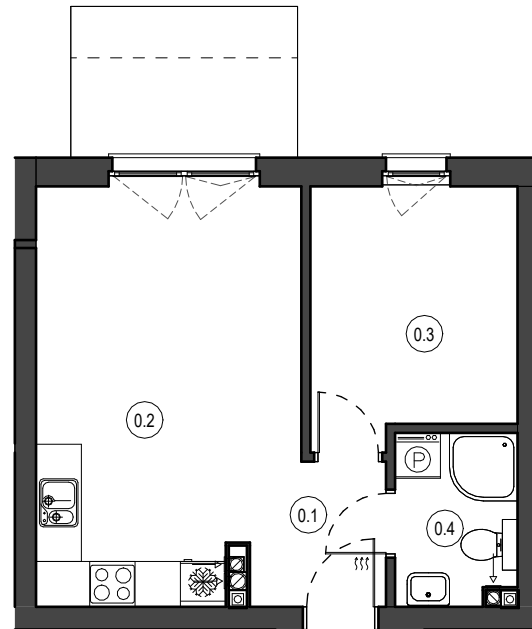

MIESZKANIE NR M4  
 KONDYGNACJA PARTER  
 BUDYNEK C

0.1	Przedpokój	3.09 m <sup>2</sup>
0.2	Salon z aneksem	18.34 m <sup>2</sup>
0.3	Pokój	9.01 m <sup>2</sup>
0.4	Łazienka	3.61 m <sup>2</sup>

34.05 m<sup>2</sup>