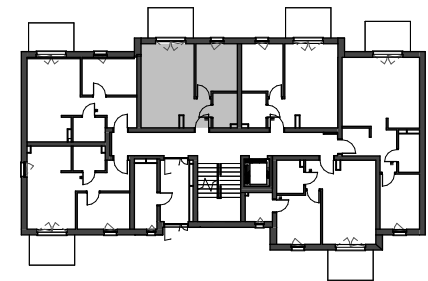

MIESZKANIE NR M4  
 KONDYGNACJA PARTER  
 BUDYNEK C

0.1	Przedpokój	3.09 m <sup>2</sup>
0.2	Salon z aneksem	18.34 m <sup>2</sup>
0.3	Pokój	9.01 m <sup>2</sup>
0.4	Łazienka	3.61 m <sup>2</sup>

34.05 m<sup>2</sup>